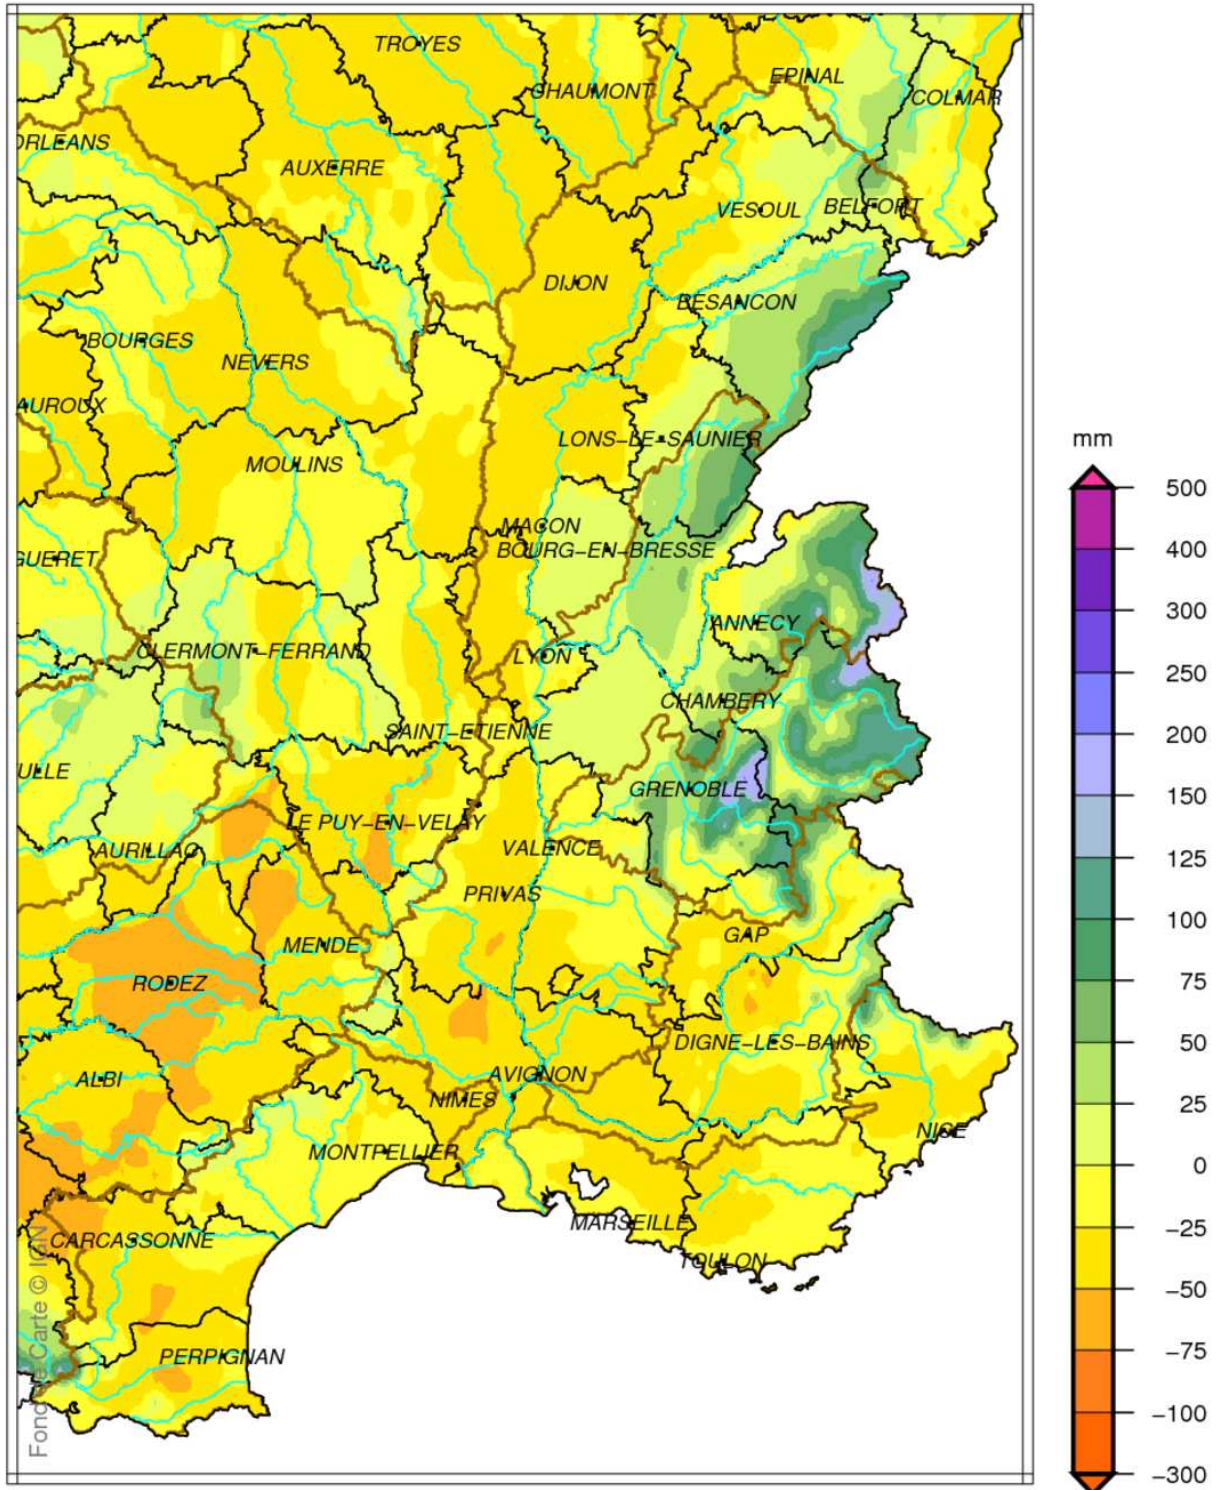

Bassin Rhône Méditerranée

Cumul de précipitations

Mai 2014

produit élaboré le 02 Juin 2014

Fond de Carte © IGN

Bassin Rhône Méditerranée

Rapport à la normale 1981/2010 des précipitations

Mai 2014

Bassin Rhône Méditerranée

Rapport à la normale 1981/2010 du cumul de précipitations

De Septembre 2013 à Mai 2014

Bassin Rhône Méditerranée

Cumul de pluies efficaces

Mai 2014

Bassin Rhône Méditerranée Cumul de pluies efficaces De Septembre 2013 à Mai 2014