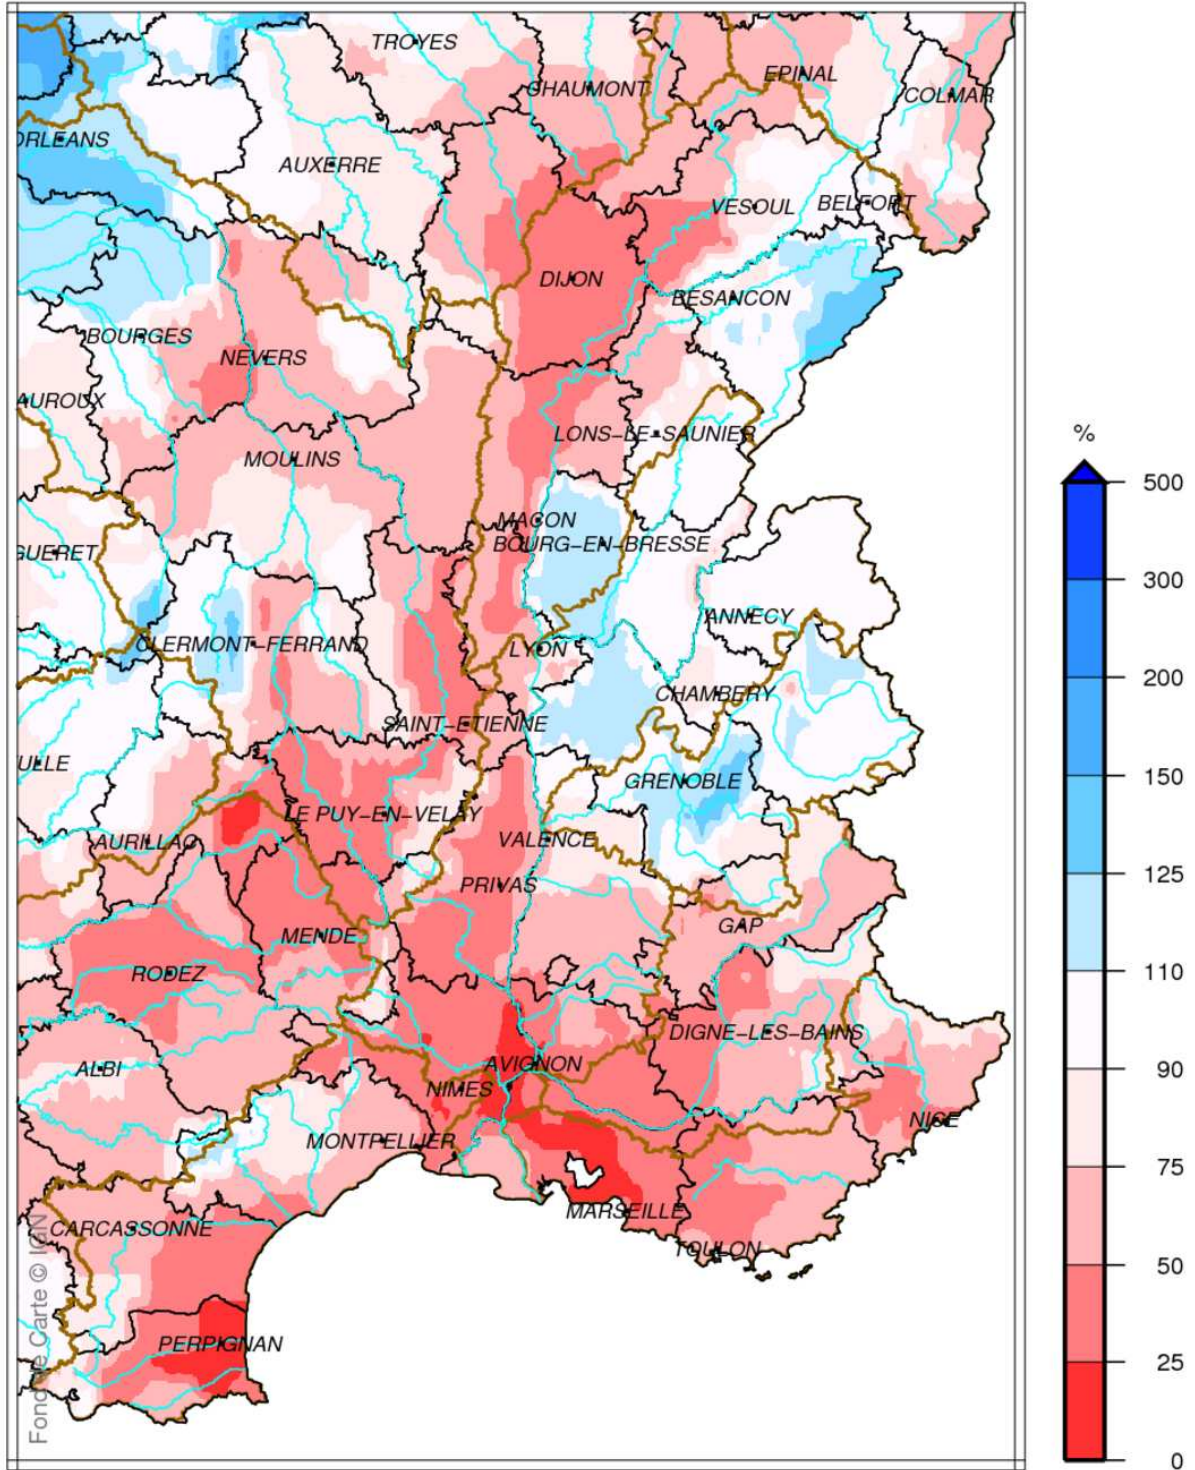

Bassin Rhône Méditerranée

Cumul de précipitations

Mai 2014

produit élaboré le 02 Juin 2014

Fond de Carte © IGN

Bassin Rhône Méditerranée

Rapport à la normale 1981/2010 des précipitations

Mai 2014

Bassin Rhône Méditerranée

Rapport à la normale 1981/2010 du cumul de précipitations

De Septembre 2013 à Mai 2014

Bassin Rhône Méditerranée

Cumul de pluies efficaces

Mai 2014

Bassin Rhône Méditerranée Cumul de pluies efficaces De Septembre 2013 à Mai 2014