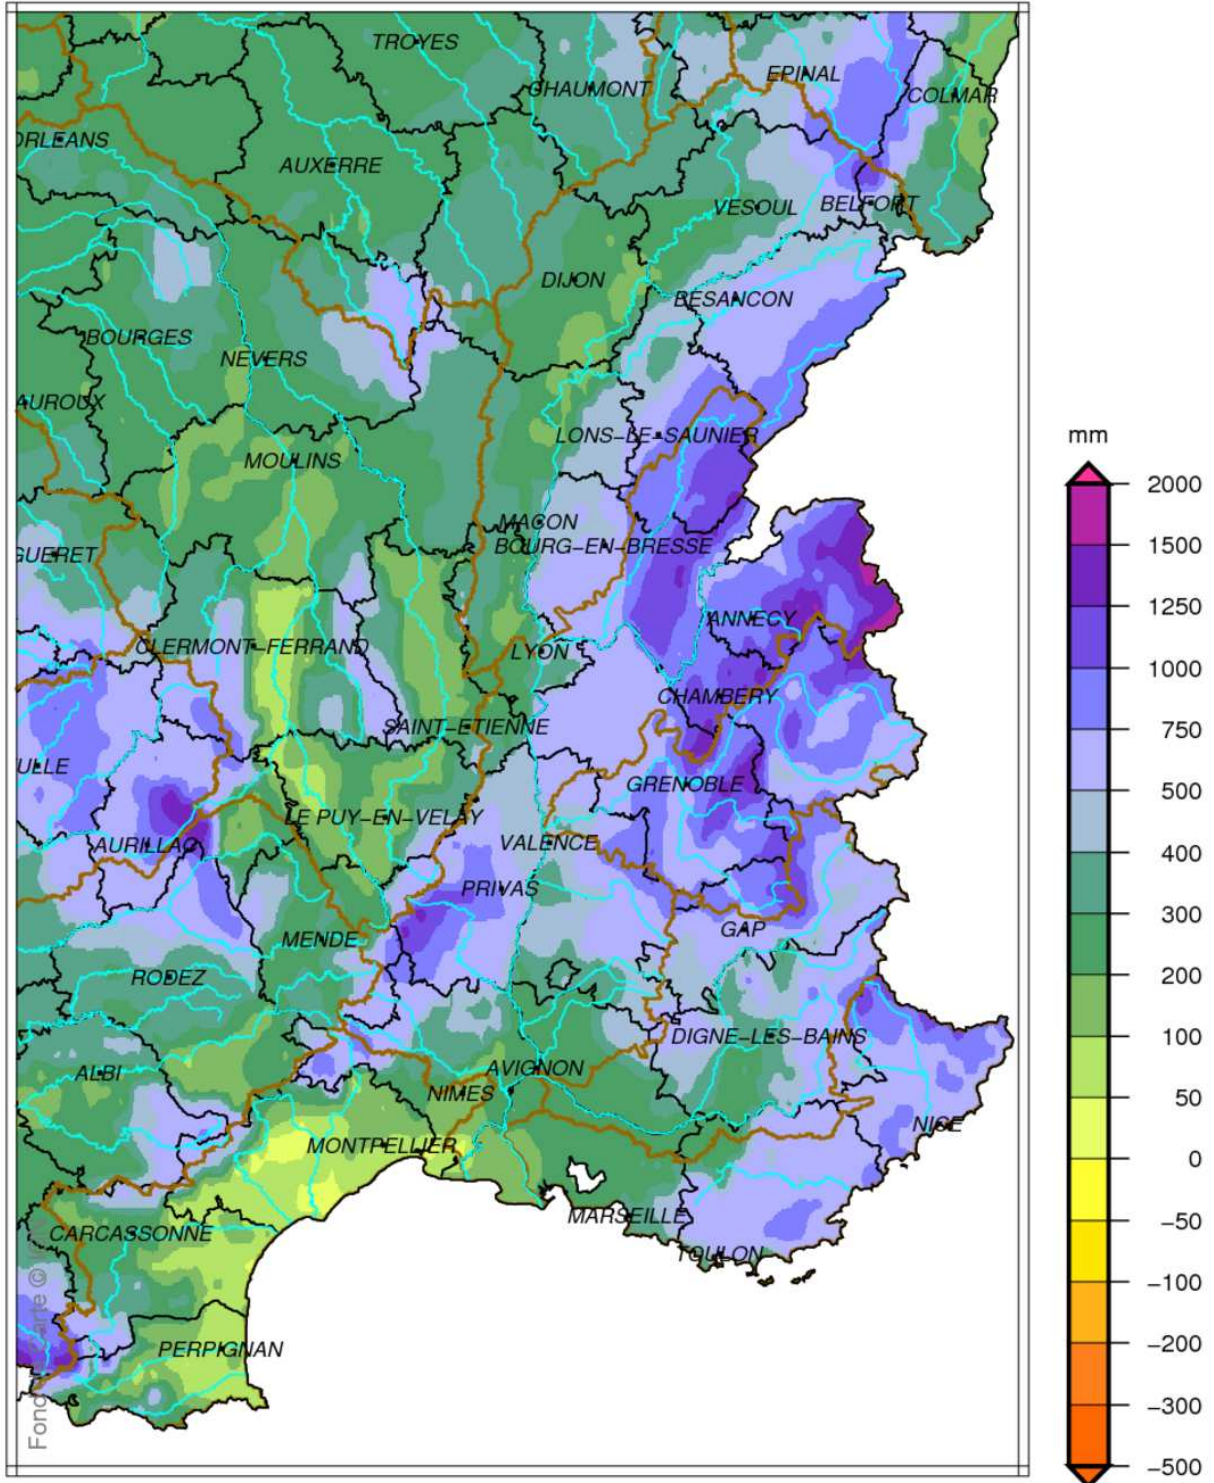

Bassin Rhône Méditerranée

Cumul de précipitations

Mai 2014

produit élaboré le 02 Juin 2014

Fond de Carte © IGN

Bassin Rhône Méditerranée

Rapport à la normale 1981/2010 des précipitations

Mai 2014

Bassin Rhône Méditerranée

Rapport à la normale 1981/2010 du cumul de précipitations

De Septembre 2013 à Mai 2014

Bassin Rhône Méditerranée

Cumul de pluies efficaces

Mai 2014

Bassin Rhône Méditerranée Cumul de pluies efficaces De Septembre 2013 à Mai 2014