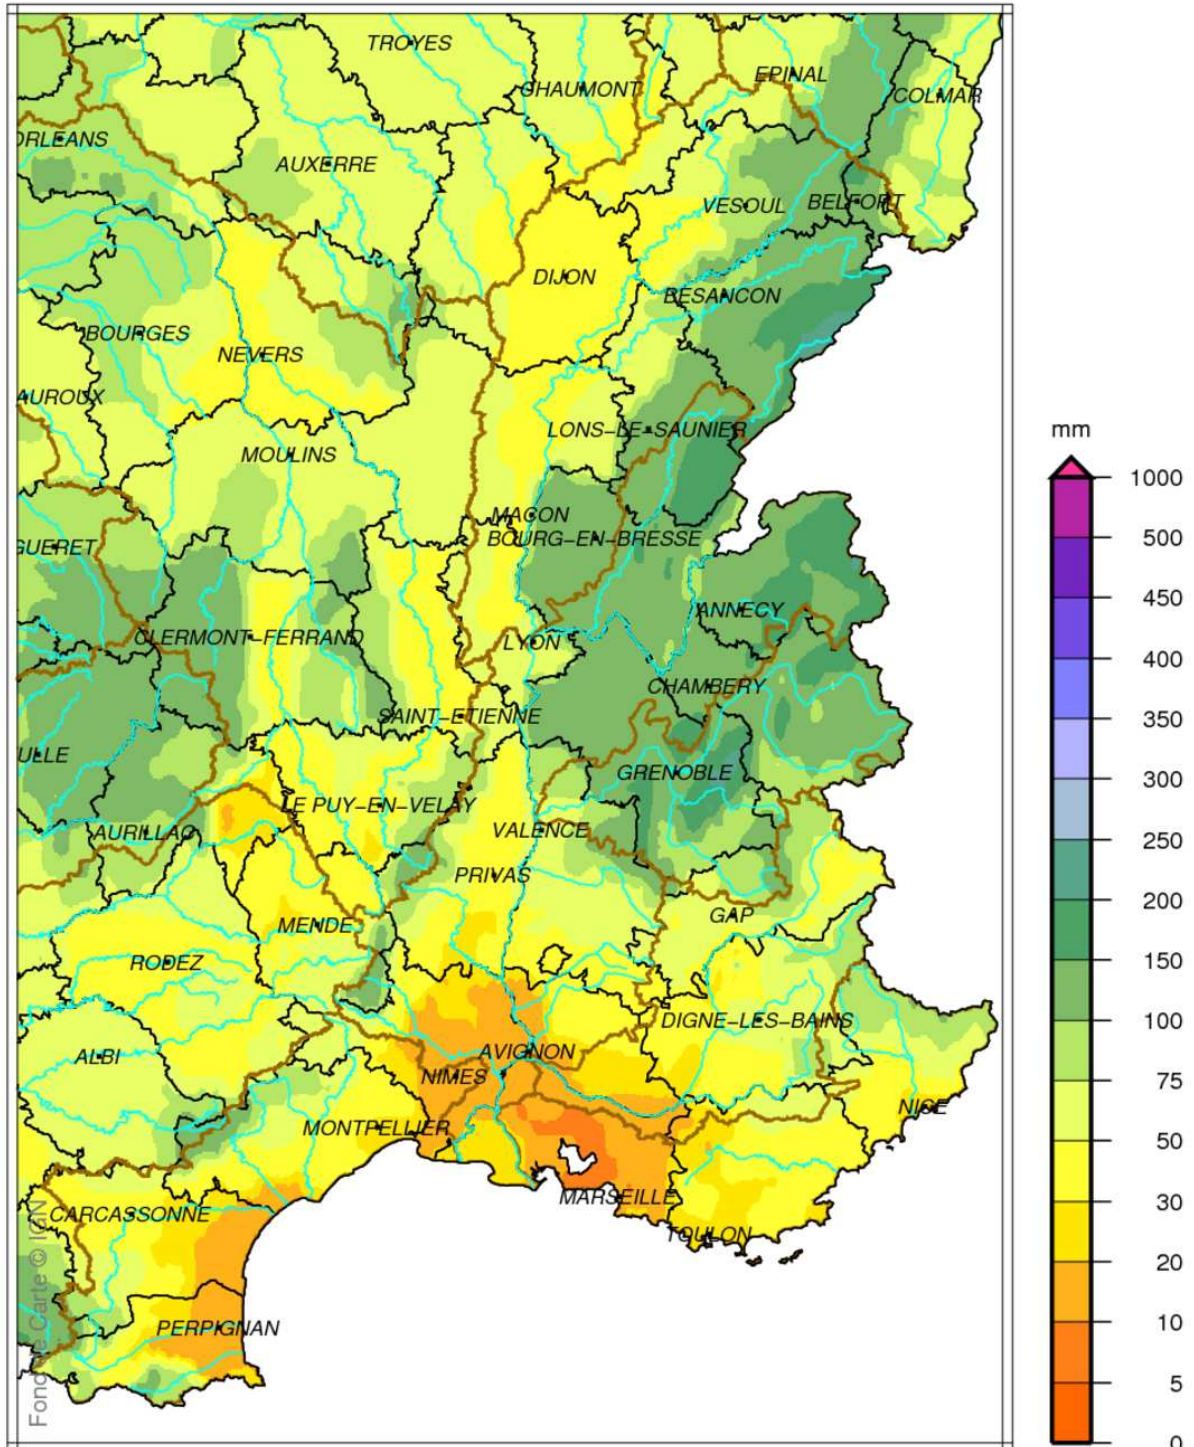

Bassin Rhône Méditerranée

Cumul de précipitations

Mai 2014

produit élaboré le 02 Juin 2014

Fond de Carte © IGN

Bassin Rhône Méditerranée

Rapport à la normale 1981/2010 des précipitations

Mai 2014

Bassin Rhône Méditerranée

Rapport à la normale 1981/2010 du cumul de précipitations

De Septembre 2013 à Mai 2014

Bassin Rhône Méditerranée

Cumul de pluies efficaces

Mai 2014

Bassin Rhône Méditerranée Cumul de pluies efficaces De Septembre 2013 à Mai 2014