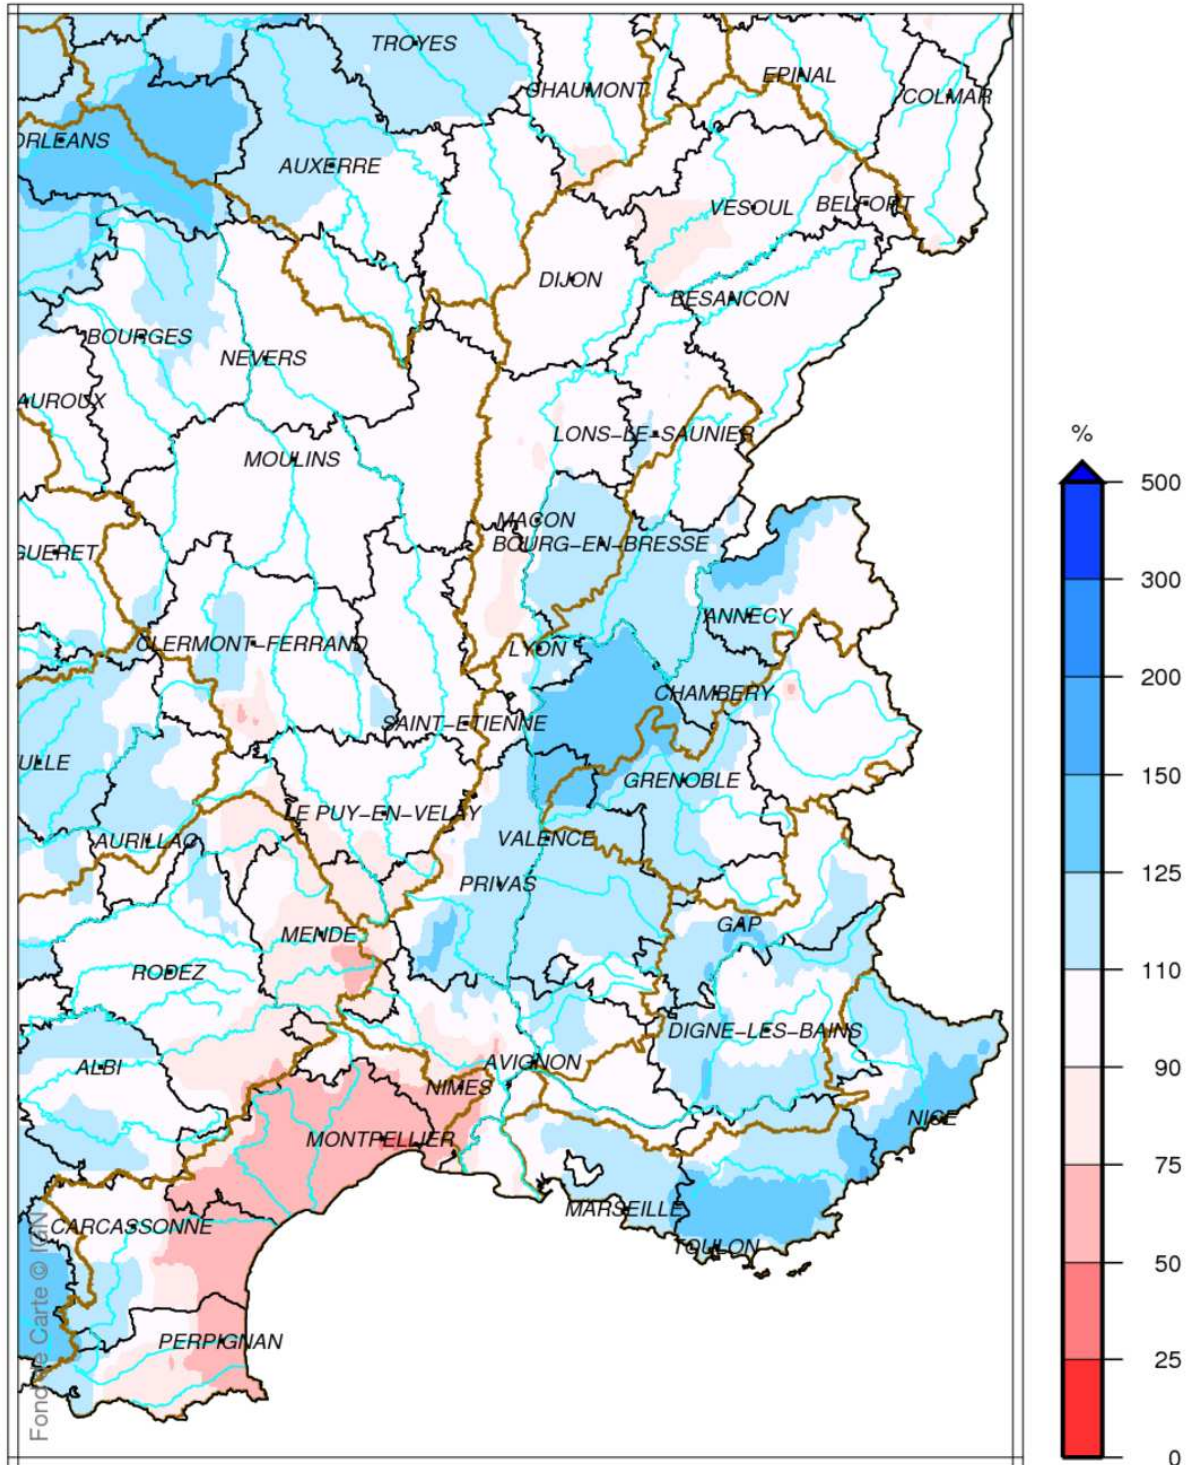

Bassin Rhône Méditerranée

Cumul de précipitations

Mai 2014

produit élaboré le 02 Juin 2014

Fond de Carte © IGN

Bassin Rhône Méditerranée

Rapport à la normale 1981/2010 des précipitations

Mai 2014

Bassin Rhône Méditerranée

Rapport à la normale 1981/2010 du cumul de précipitations

De Septembre 2013 à Mai 2014

Bassin Rhône Méditerranée

Cumul de pluies efficaces

Mai 2014

Bassin Rhône Méditerranée Cumul de pluies efficaces De Septembre 2013 à Mai 2014